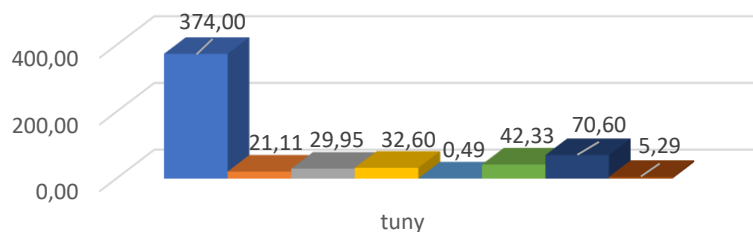

Odpadové hospodářství Obce Topolná

NÁKLADY / KČ

Třídění odpadu v %

■ nevytříděno ■ vytříděno

Celkem tun odpadu Obec Topolná

■ komunální a objemný odpad ■ sklo
 ■ plast ■ papír
 ■ nápojové kartony ■ kovy
 ■ beton ■ nebezpečný odpad