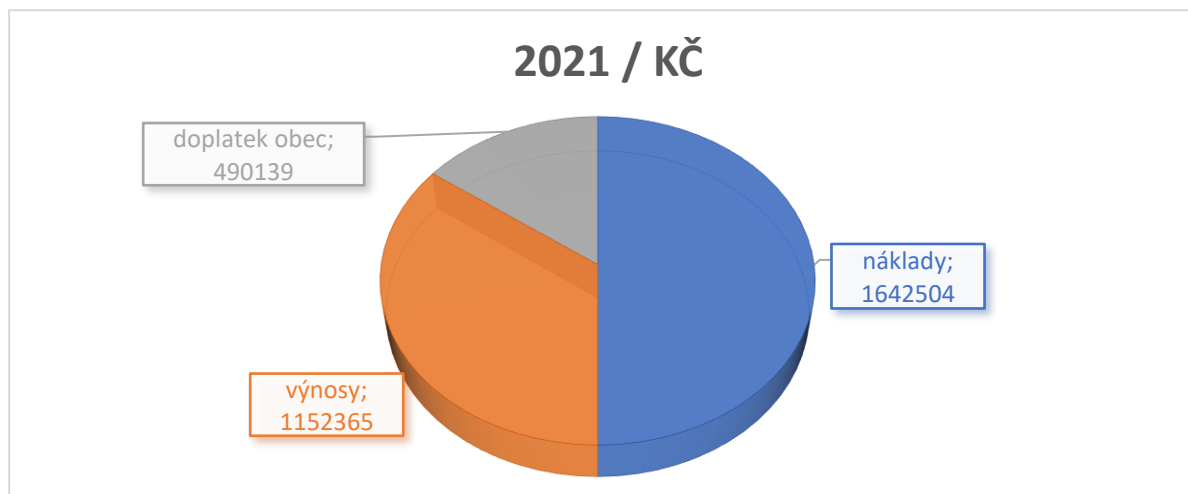

Odpadové hospodářství Obce Topolná

NÁKLADY / KČ

Třídění odpadu v %

■ nevytříděno ■ vytříděno

Celkem tun odpadu Obec Topolná

■ komunální a objemný odpad ■ sklo
 ■ plast ■ papír
 ■ nápojové kartony ■ kovy
 ■ beton ■ nebezpečný odpad

Vytříděný odpad kg/obyvatele

	sklo	plast	papír	nápojové kartony	kovy
■ Topolná kg/obyv.	12,83	18,20	19,82	0,30	25,73
■ ČR kg/obyv.	15,20	16,80	22,50	0,40	16,80

■ Topolná kg/obyv. ■ ČR kg/obyv.