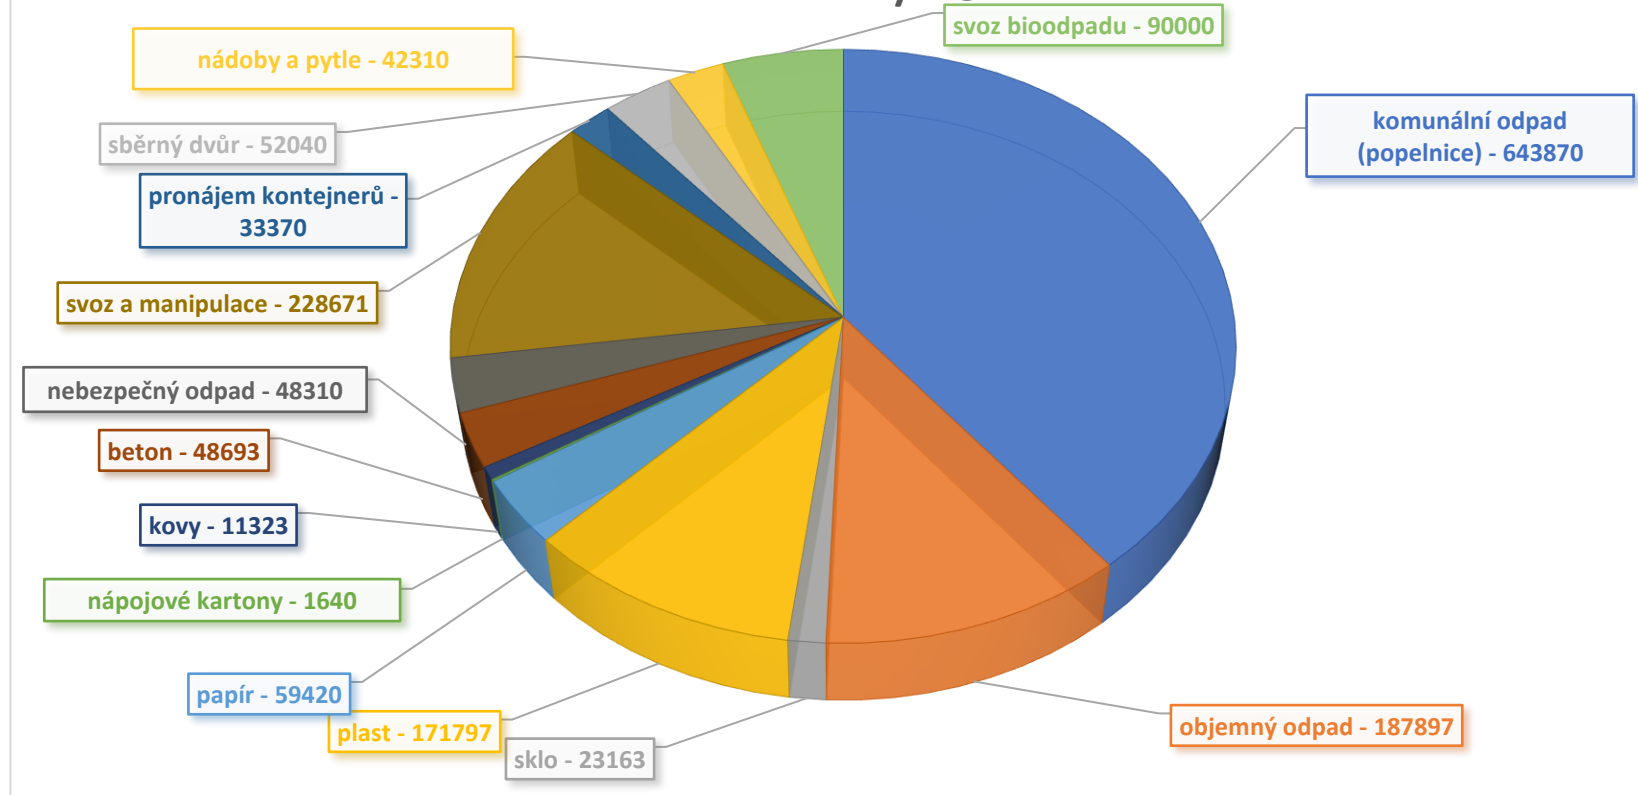

Odpadové hospodářství Obce Topolná

NÁKLADY / KČ

Třídění odpadu v %

■ nevytříděno ■ vytříděno

Celkem tun odpadu Obec Topolná

■ komunální a objemný odpad ■ sklo
 ■ plast ■ papír
 ■ nápojové kartony ■ kovy
 ■ beton ■ nebezpečný odpad

Vytříděný odpad kg/obyvatele

	sklo	plast	papír	nápojové kartony	kovy
■ Topolná kg/obyv.	12,83	18,20	19,82	0,30	25,73
■ ČR kg/obyv.	15,20	16,80	22,50	0,40	16,80

■ Topolná kg/obyv. ■ ČR kg/obyv.