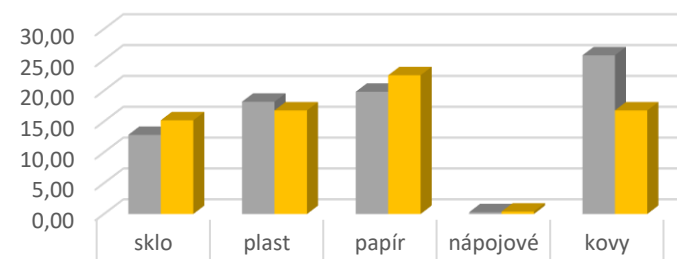

Vytříděný odpad kg/obyvatele

	sklo	plast	papír	nápojové kartony	kovy
■ Topolná kg/obyv.	12,83	18,20	19,82	0,30	25,73
■ ČR kg/obyv.	15,20	16,80	22,50	0,40	16,80

■ Topolná kg/obyv. ■ ČR kg/obyv.