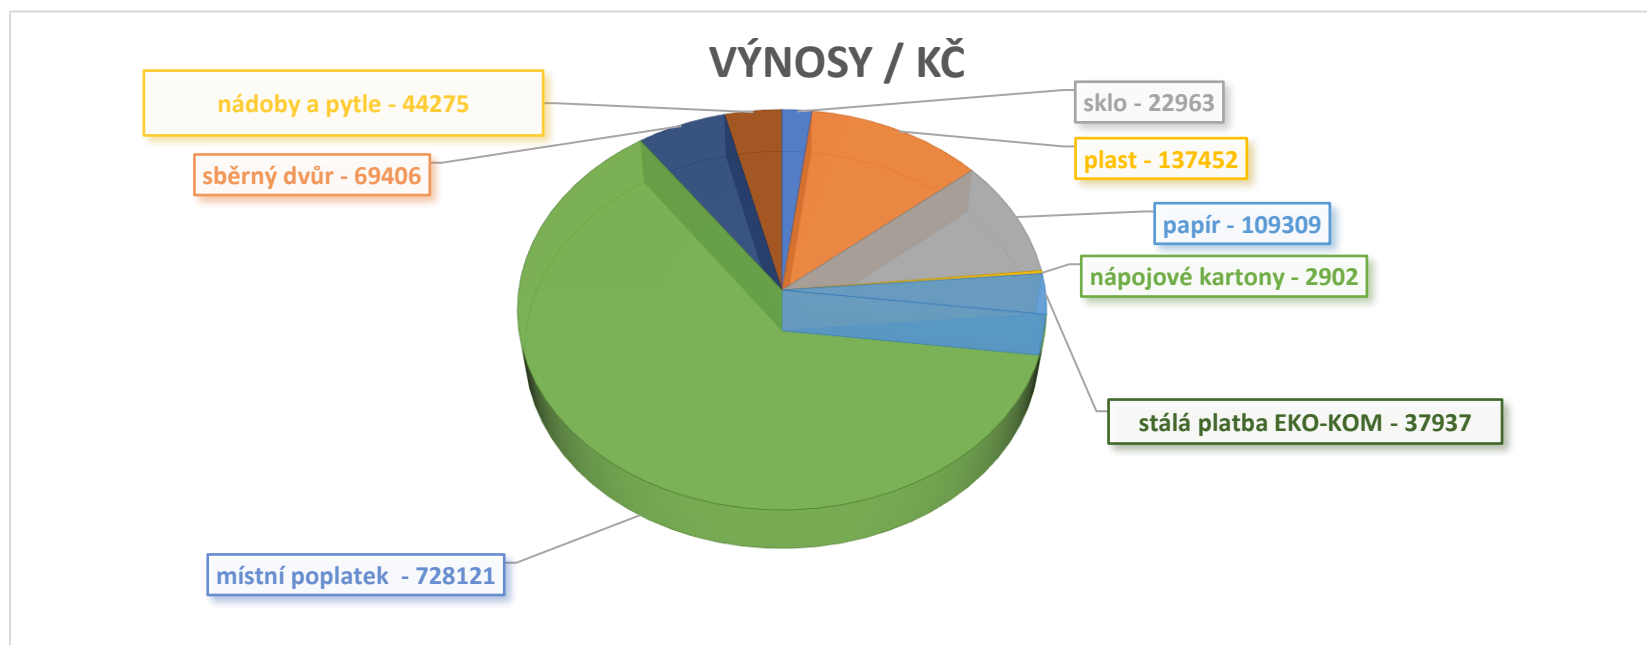

Odpadové hospodářství Obce Topolná

NÁKLADY / KČ

Třídění odpadu v %

■ nevytříděno ■ vytříděno

Celkem tun odpadu Obec Topolná

■ komunální a objemný odpad ■ sklo
 ■ plast ■ papír
 ■ nápojové kartony ■ kovy
 ■ beton ■ nebezpečný odpad

Vytříděný odpad kg/obyvatele

	sklo	plast	papír	nápojové kartony	kovy
■ Topolná kg/obyv.	12,83	18,20	19,82	0,30	25,73
■ ČR kg/obyv.	15,20	16,80	22,50	0,40	16,80

■ Topolná kg/obyv. ■ ČR kg/obyv.