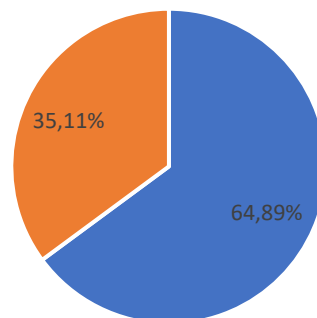

Odpadové hospodářství Obce Topolná

NÁKLADY / KČ

Třídění odpadu v %

■ nevytříděno ■ vytříděno

Celkem tun odpadu Obec Topolná

■ komunální a objemný odpad ■ sklo
 ■ plast ■ papír
 ■ nápojové kartony ■ kovy
 ■ beton ■ nebezpečný odpad